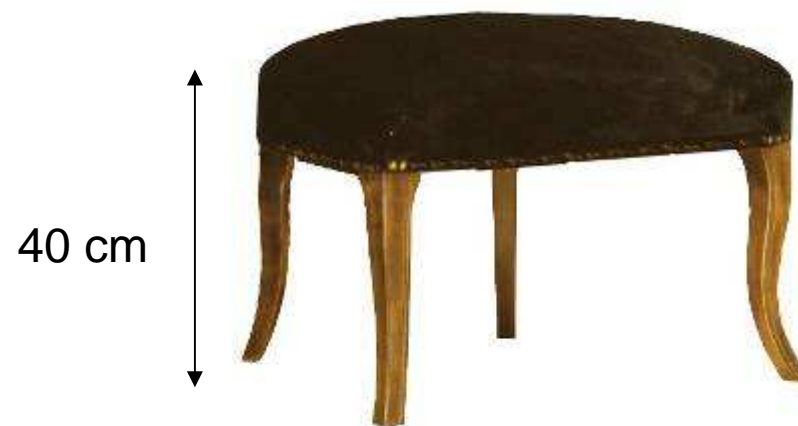

Patine*au choix/ *Wood Finition*
noyer, gris, blanc, noir
Wood, grey, white, black

*Autres coloris sur demande
*other colors on request

POUF